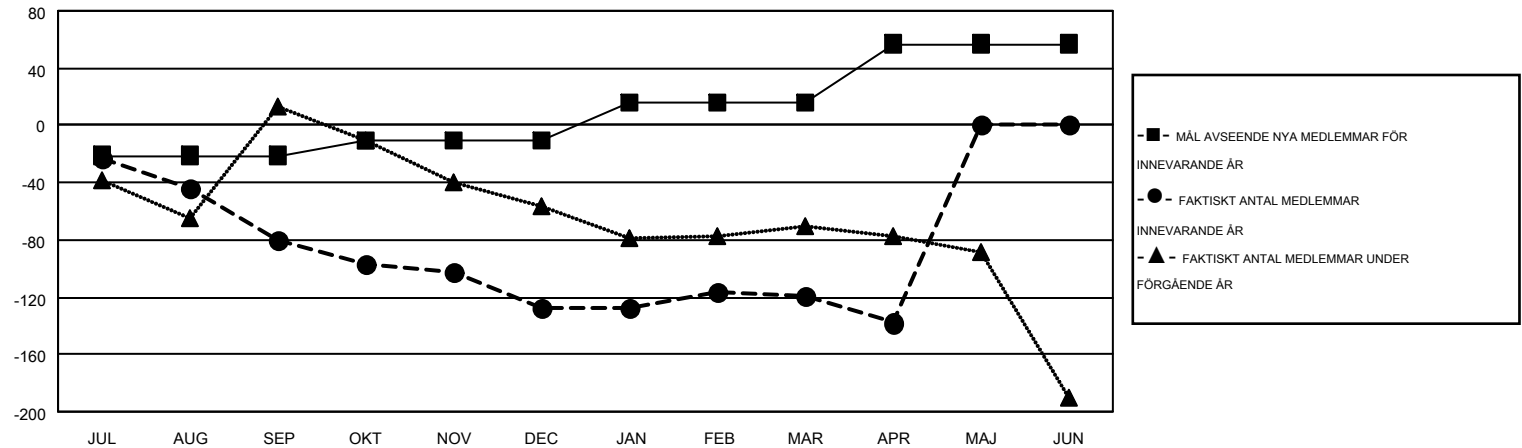

MONTHLY MEMBERSHIP PROGRESS REPORT

Results as of: 4/30/2015

Multiple District 106

LOCATION: DENMARK

GMT: KENNETH PERSSON

GMT KO 4

Klubbar					Medlemmar				
RESULTAT FÖR 2014-2015					RESULTAT FÖR 2014-2015				
KVARTAL	MÅL AVSEENDE NYA KLUBBAR	NYA KLUBBAR	AVFÖRDA KLUBBAR	NETTOTILLVÄXT/MINSKNING	KVARTAL	MÅL AVSEENDE NYA MEDLEMMAR	CHARTER OCH TILLAGDA NYA MEDLEMMAR	AVFÖRDA MEDLEMMAR	NETTOTILLVÄXT/MINSKNING
JUL/AUG/SEP	0	0	2	-2	JUL/AUG/SEP	-21	65	145	-80
OKT/NOV/DEC	1	0	0	0	OKT/NOV/DEC	10	118	166	-48
JAN/FEB/MAR	1	0	3	-3	JAN/FEB/MAR	27	154	145	9
APR/MAJ/JUN	1	0	0	0	APR/MAJ/JUN	41	33	52	-19

MÅL OCH FAKTISKT ANTAL NYA KLUBBAR

MÅL OCH FAKTISKT ANTAL MEDLEMMAR

NEDLAGDA KLUBBAR: 5	174 CLUBS OF 312 TOG UPP EN ELLER FLER NYA MEDLEMMAR	KÖNSFÖRDELNING
		MAN 5,152 (80.30%)
		KVINNA 1,264 (19.70%)
AVFÖRDA MEDLEMMAR	KLICKA HÄR FÖR INFORMATION OM STATUS	FAMILJEMEDLEMMAR 56
AVLIDNA 40		HUVUDMAN I HUSHÄLLET 27
NEDLAGD KLUBB 0		INGEN HUVUDMAN I HUSHÄLLET 29
ÖVRIGA 468		
TOTAL 508		