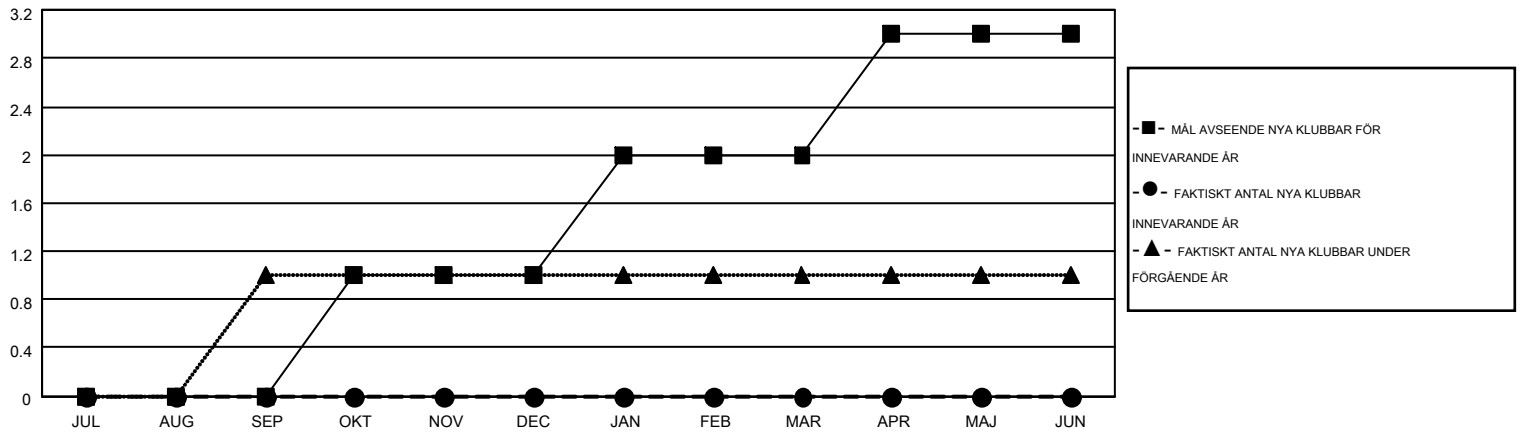

MONTHLY MEMBERSHIP PROGRESS REPORT

Results as of: 4/30/2015

Multiple District 106

LOCATION: DENMARK

GMT: KENNETH PERSSON

GMT KO 4

Klubbar					Medlemmar				
RESULTAT FÖR 2014-2015					RESULTAT FÖR 2014-2015				
KVARTAL	MÅL AVSEENDE NYA KLUBBAR	NYA KLUBBAR	AVFÖRDA KLUBBAR	NETTOTILLVÄXT/MINSKNING	KVARTAL	MÅL AVSEENDE NYA MEDLEMMAR	CHARTER OCH TILLAGDA NYA MEDLEMMAR	AVFÖRDA MEDLEMMAR	NETTOTILLVÄXT/MINSKNING
JUL/AUG/SEP	0	0	2	-2	JUL/AUG/SEP	-21	65	145	-80
OKT/NOV/DEC	1	0	0	0	OKT/NOV/DEC	10	118	166	-48
JAN/FEB/MAR	1	0	3	-3	JAN/FEB/MAR	27	154	145	9
APR/MAJ/JUN	1	0	0	0	APR/MAJ/JUN	41	33	52	-19

MÅL OCH FAKTISKT ANTAL NYA KLUBBAR